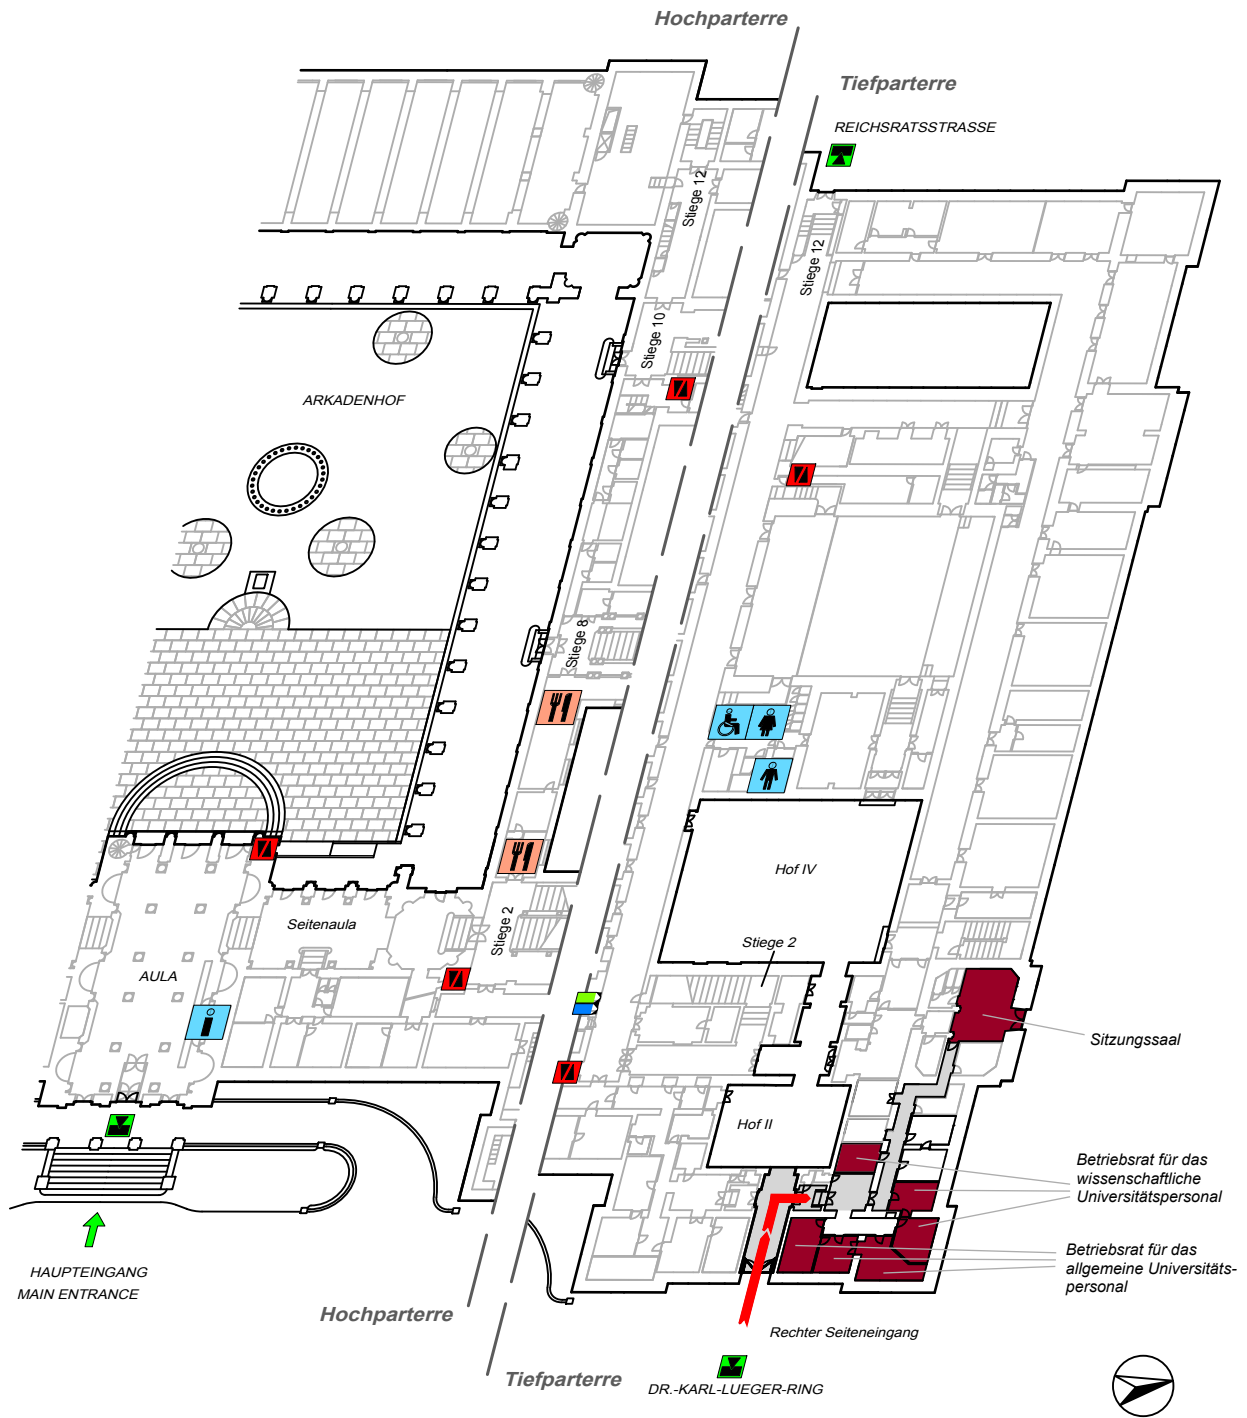

BETRIEBSRAT

FÜR DAS WISSENSCHAFTLICHE UNIVERSITÄTSPERSONAL

Zugangsplan - Hauptgebäude

universität wien

- Ausgang / Exit
- Aufzug / Elevator
- Portier / Information Desk
- WC Damen / Ladies
- WC Herren / Men
- Behinderten-WC / Disabled
- Bankomat / ATM / Cash Dispenser